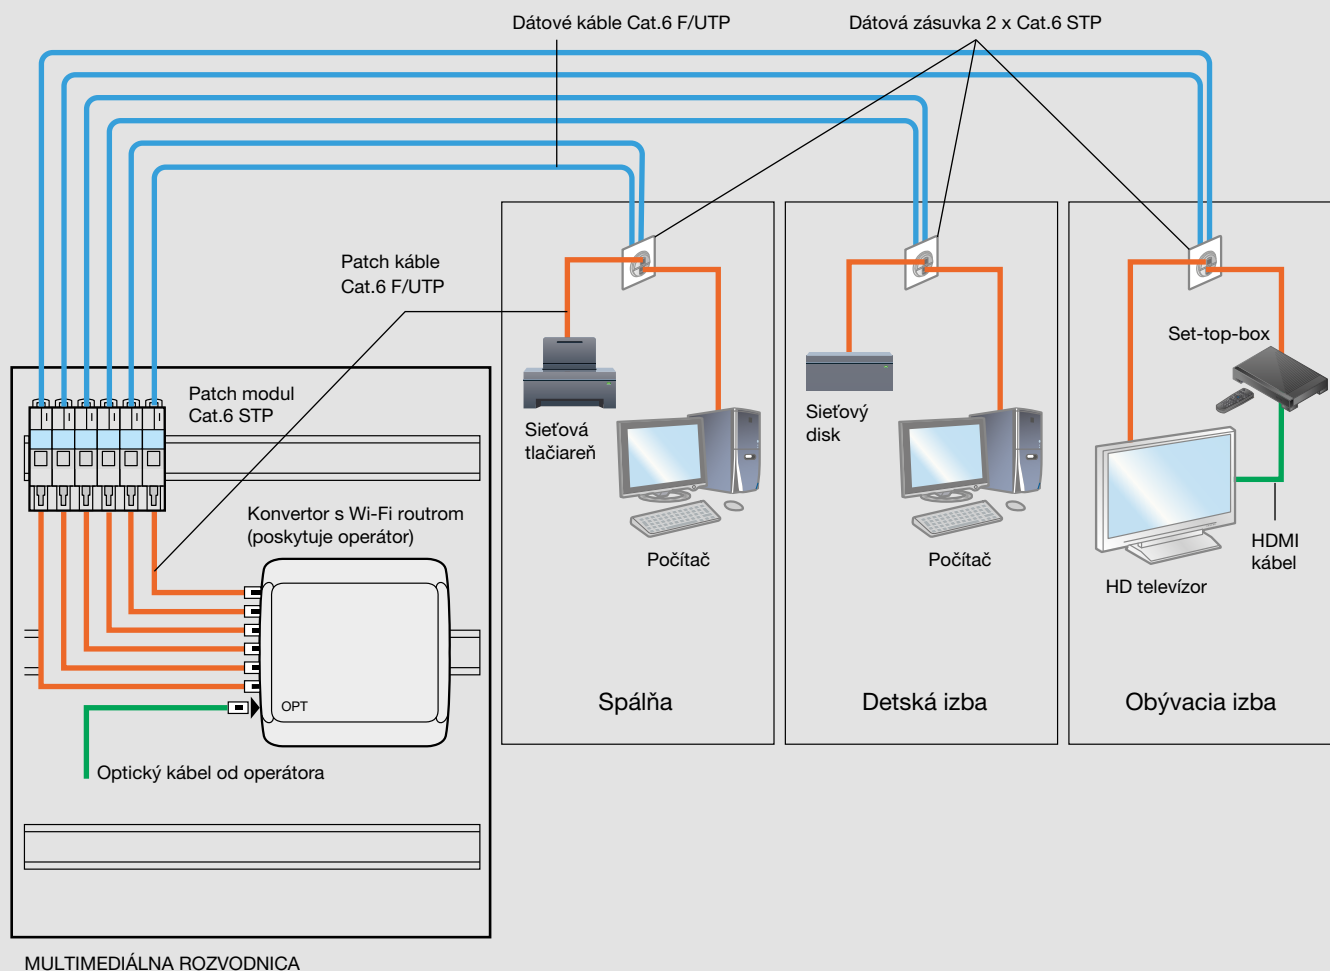

- sieťové tlačiarne (dokumenty možno tlačiť z ľubovoľného zariadenia: počítače, notebooky, mobily, tablety...)
- sieťové disky (rodinné fotografie či videá možno prezerať na ľubovoľnom zariadení: počítače, notebooky, mobily, tablety...)
- NAS disky (zálohovanie rodinných fotografií či videí, sťahovanie filmov, hier...)
- iné riešenia (napríklad IP kamery a podobne)

Odporúčané vybavenie 3-izbového bytu:

- Multimediálna rozvodnica – v nej je umiestnený konvertor od operátora, ktorý zmení optický signál na elektrický a ten rozvedieme do miestnosti pomocou dátových káblov. Tieto káble sú v rozvodnici ukončené na patch moduloch v pomere 1 kábel = 1 patch modul. Multimediálnu (DIN) rozvodnicu odporúčame umiestniť do predsieni a ideálne by mala byť 3-radová.
- Dátové dvojzásuvky – použitie jednorozsuviek je v súčasnosti nepostačujúce. Napríklad v obývacej miestnosti by sme nemohli pripojiť TV priamo k internetu (t. j. nebolo by možné pozeráť YouTube, resp. rodinné videá na sieťovom disku). Jednorozsuvka umožňuje iba pripojenie set-top-boxu.

Pre ďalšie typy pripojenia od operátorov (satelit, DSL...) kontaktujte špecialistov Legrand.