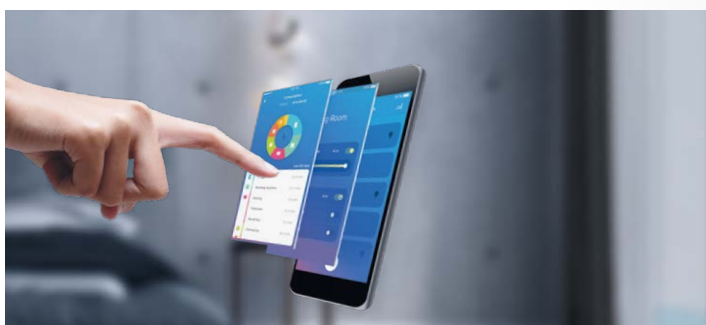

Celý dom pod kontrolou
v mobilnej aplikácii
v slovenčine a zdarma

Ovládajte svoj domov
pomocou hlasu

VYSLOVTE ŽELANIE
OVLÁDANIE HLASOM POMOCOU
HLASOVÝCH ASISTENTOV

Apple HomePod kom-
patibilný s hlasovým
asistentom Apple Siri