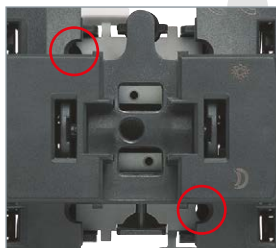

IZOLOVANÁ MONTÁŽNA DOSKA

Ochrana proti zasiahnutiu
elektrickým prúdom
a zraneniam

inovácia

DETSKÁ OCHRANA

Vložená do mechanizmu

TESTOVACÍ BOD

Voľný prístup pre meracie zariadenie
bez potreby demontáže
z inštaláčnej krabice