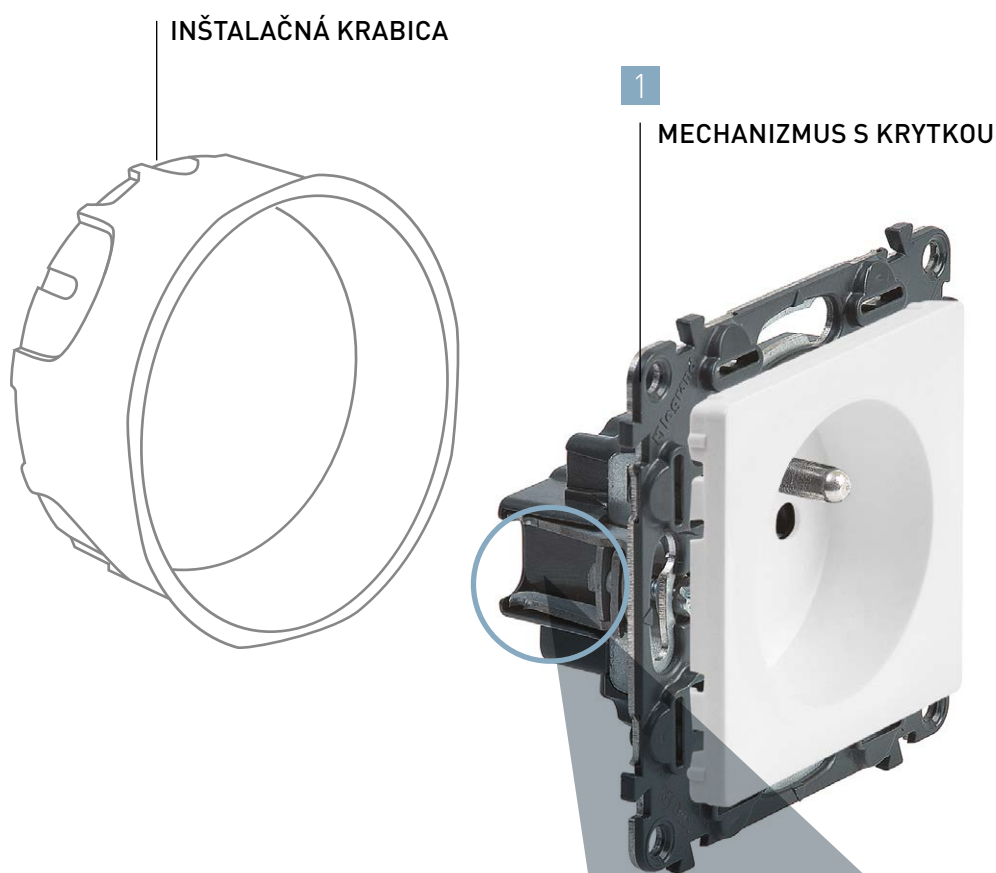

Automatické svorky s farebným vstupom na káble

- Rýchle pripájanie:** na pripojenie káblov stačí len niekoľko sekúnd
- Spôľahlivosť:** garantované dlhotrvajúce pripojenie
- Odpájanie:** rýchlejšie a jednoduchšie než pri skrutkových svorkách

Vhodné pre pevné aj pletené vodiče

LED signalizácia

Funkcie osvetlení s LED technológiou: šetrenie energie – dlhotrvajúce riešenie.

Dvojjzásuvka

- Dizajn**
moderný a odľahčený
- Horná zásuvka**
pootočená o 30°
- Svorky**
automatické
- Detská ochrana**
vložená do mechanizmu
- Plastová montážna doska**
pevná ako kovová
- Iba jedno objednávacie číslo**
mechanizmus dodávaný s krytkou

Valena IN'MATIC

Jednoduché

Starostlivé vyhotovenie každého komponentu umožňuje inštalatérovi rýchlu a bezproblémovú montáž.

a Rýchlejšie

POSTUP INŠTALÁCIE

- 1 Upevnite mechanizmus do inštalačnej krabice pomocou skrutiek alebo rozperiek. Bezskrutková krytka je súčasťou mechanizmu.
- 2 Dokončíte inštaláciu nacvaknutím rámika na mechanizmus.

Iba 2
otočenia
skrutky

Inovatívny dokovací systém pre viacnásobnú inštaláciu

inovácia

2

RÁMIK

Vizualizácia finálnej inštalácie: dokonalé zapadnutie jednotlivých častí

Vďaka inovatívnemu dokovaciemu systému montážne dosky dokonale zapadnú do seba pri viacnásobnej inštalácii.