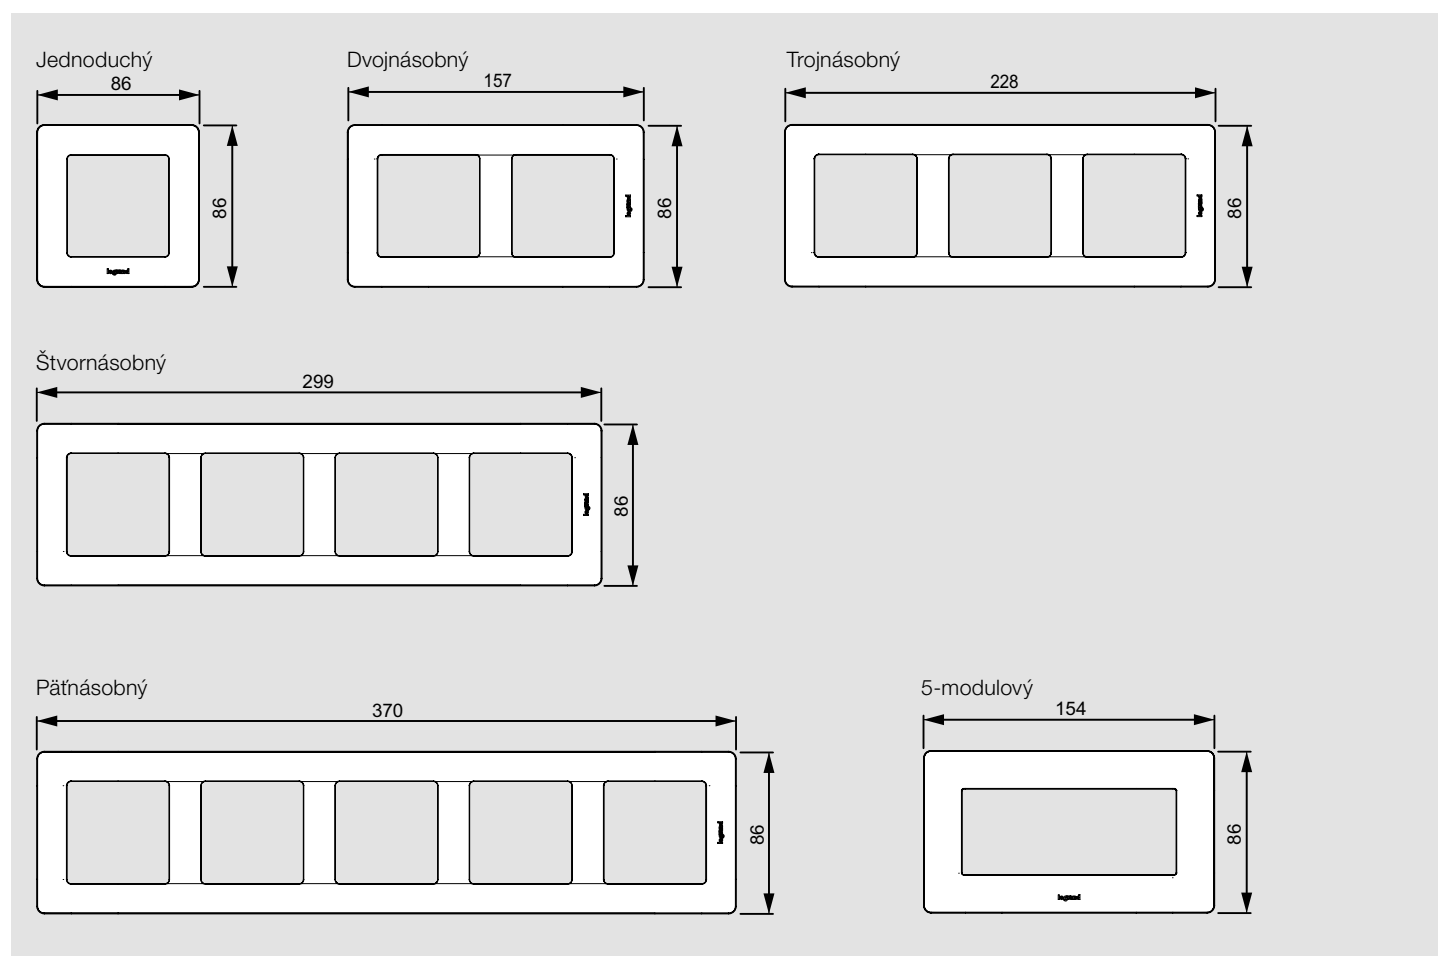

* Balné množstvo 10 kusov
 ** Balné množstvo 20 kusov

Rovnaké objednávacie číslo na vodorovnú aj zvislú montáž.

Valena™ Life

rozmery rámkov

LEGRAND SMART HOME

Jednoducho
v spojení s vašou domácnosťou

Objavte možnosti, ktoré
vám **sprijemnia život**